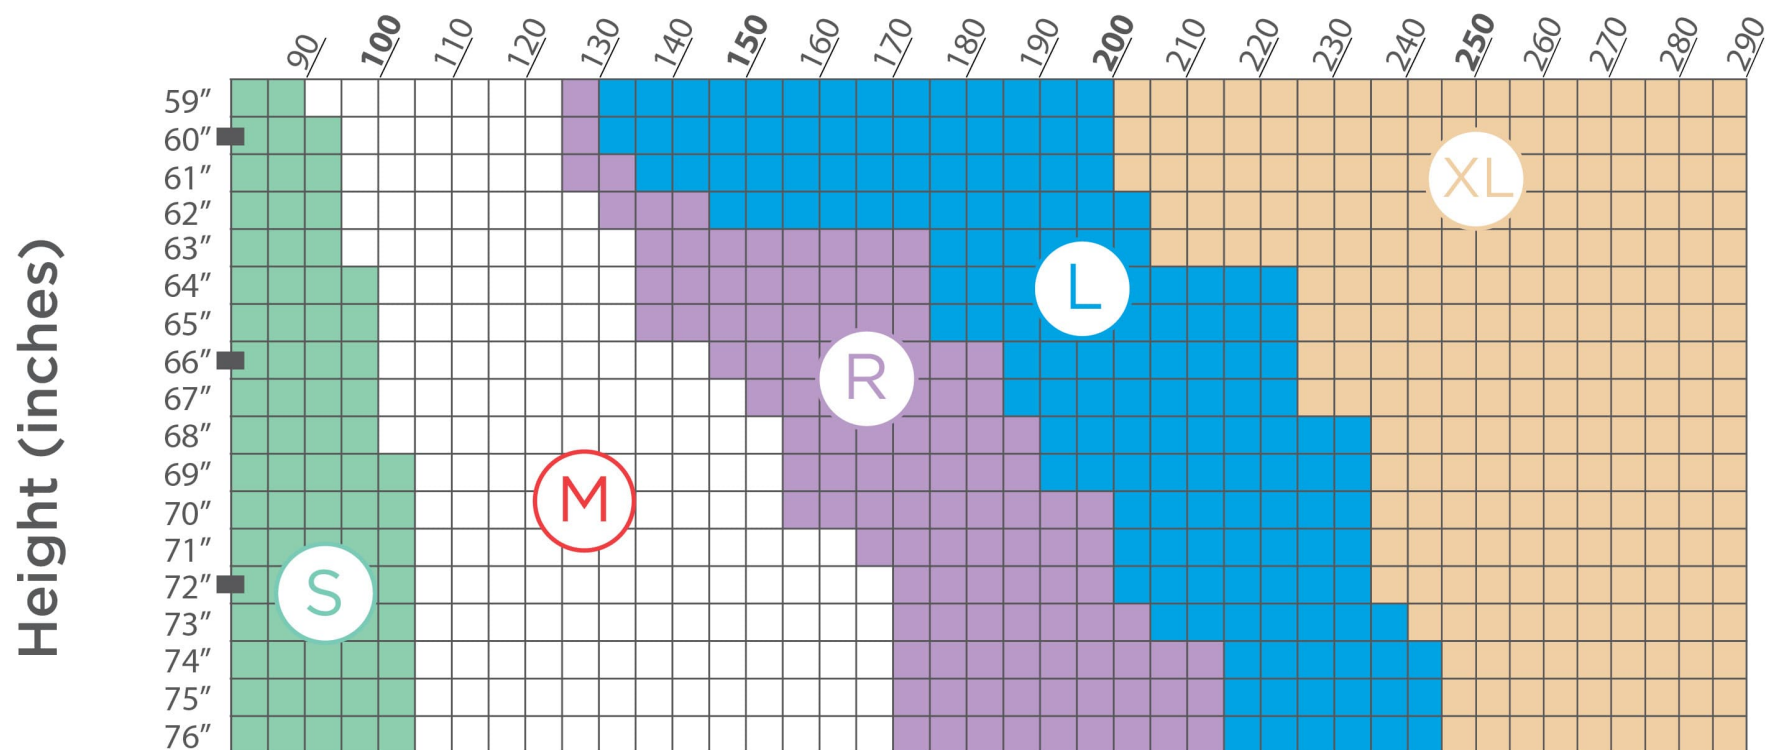

ADULT BRIEFS HEIGHT & WEIGHT SIZING CHART

Weight (lbs.)

Height Conversion Key

59"=4'11"	62"=5'2"	65"=5'5"	68"=5'8"	71"=5'11"	74"=6'2"
60"=5'0"	63"=5'3"	66"=5'6"	69"=5'9"	72"=6'0"	75"=6'3"
61"=5'1"	64"=5'4"	67"=5'7"	70"=5'10"	73"=6'1"	76"=6'4"